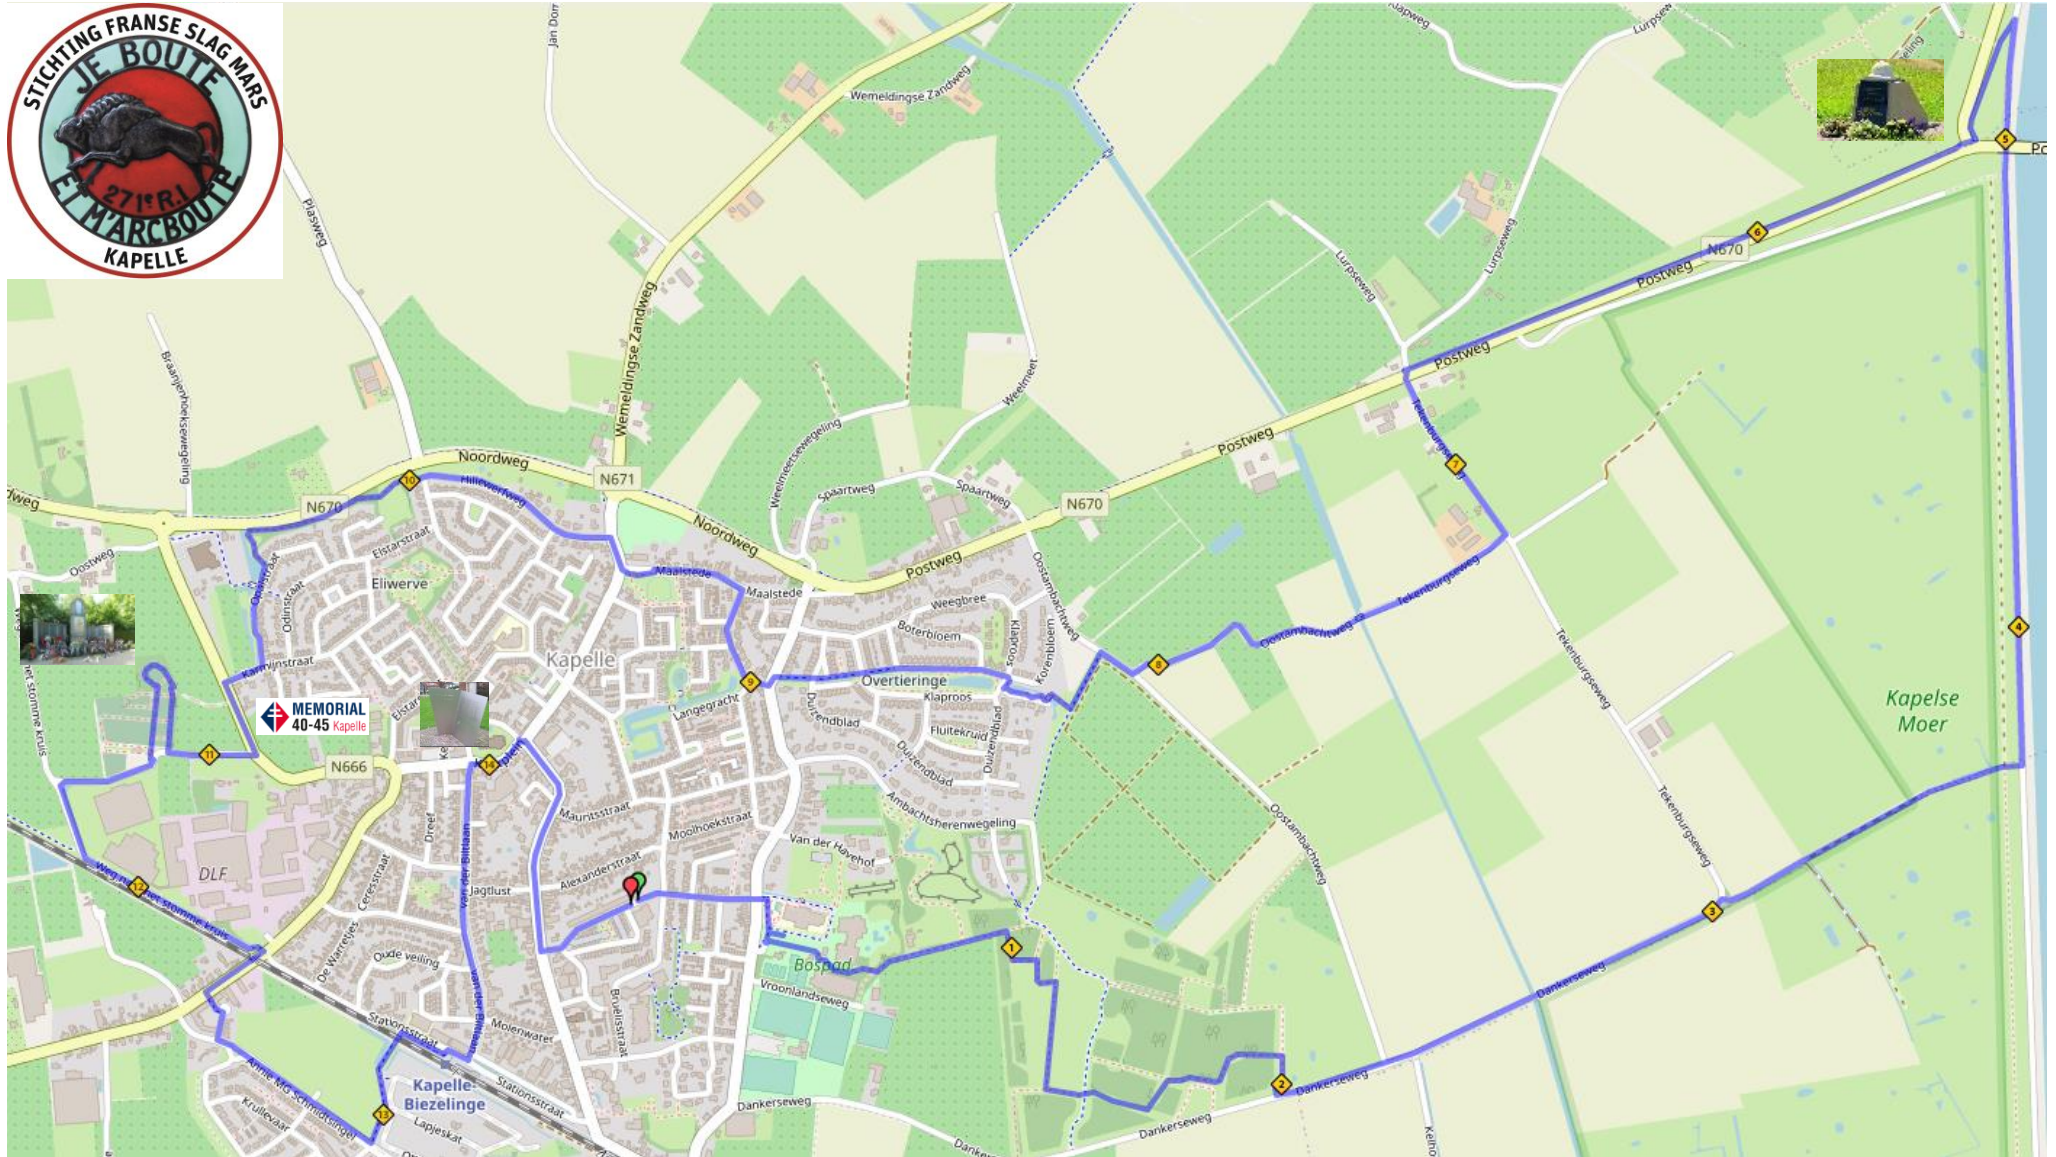

## Route Franse Slag Kapelle

Start: Parkeerplaats bij De Vroone, C.D. Vereekestraat 74, 4421 CE Kapelle.